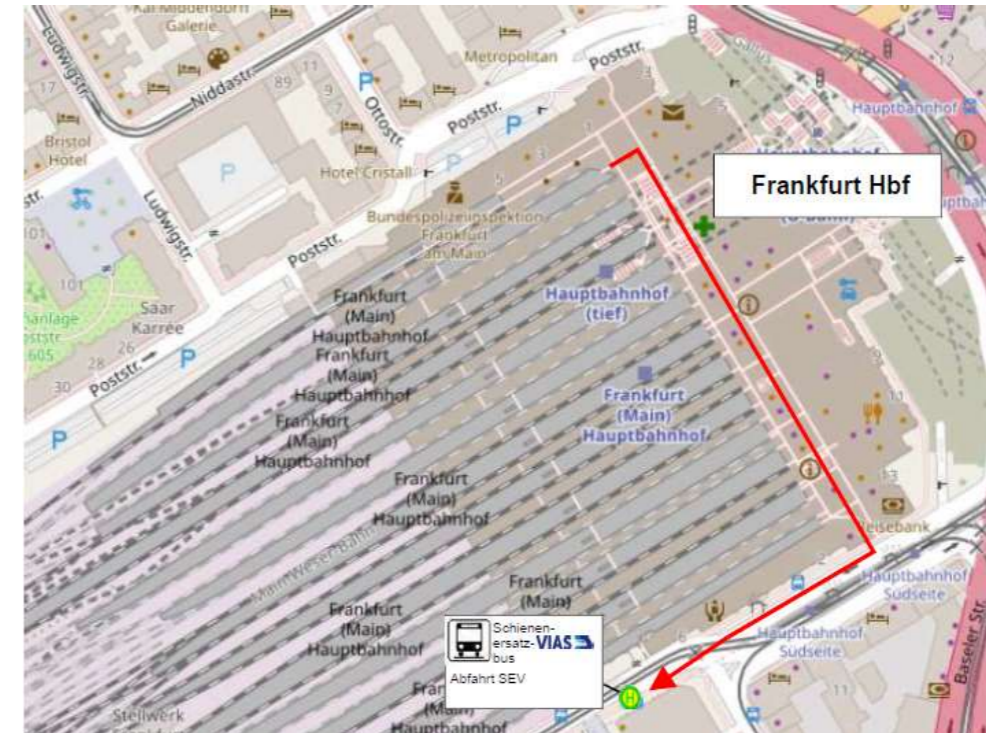

Ausfälle und Schienenersatzverkehr auf der RB10 in der Nacht 03/04.05.2024

Fahrplan Frankfurt in Richtung Wiesbaden:

Zug-Nr.		SEV 25038	25038	SEV 25042	25042
03.05.2024		X			
04.05.2024			X	X	X
Frankfurt (Main) Hbf	ab	23.40	23.53	1.40	1.53
Frankfurt-Höchst	an		0.04		2.03
Frankfurt-Höchst	ab		0.04		2.04
Mainz-Kastel	an		0.18		2.18
Mainz-Kastel	ab		0.19		2.19
Wiesbaden Hbf	an	0.25	0.28	2.25	2.28
		Umstieg in Zug		Umstieg in Zug	
Wiesbaden Hbf	ab		0.33		2.33
			weiter nach Rüdesheim		weiter nach Rüdesheim

Fahrplan Wiesbaden in Richtung Frankfurt:

Zug-Nr.		25039	SEV 25039
04.05.2024		X	X
		von Neuwied	
Wiesbaden Hbf	an	0.25	
		Umstieg in SEV	
Wiesbaden Hbf	ab	0.32	0.35
Mainz-Kastel	an	0.39	
Mainz-Kastel	ab	0.39	
Frankfurt-Höchst	an	0.55	
Frankfurt-Höchst	ab	0.55	
Frankfurt (Main) Hbf.	an	1.04	1.20

Legende	
Ausfall	0.32
Abfahrts- /Ankunftszeiten SEV	0.35

Lageplan Frankfurt Hbf: