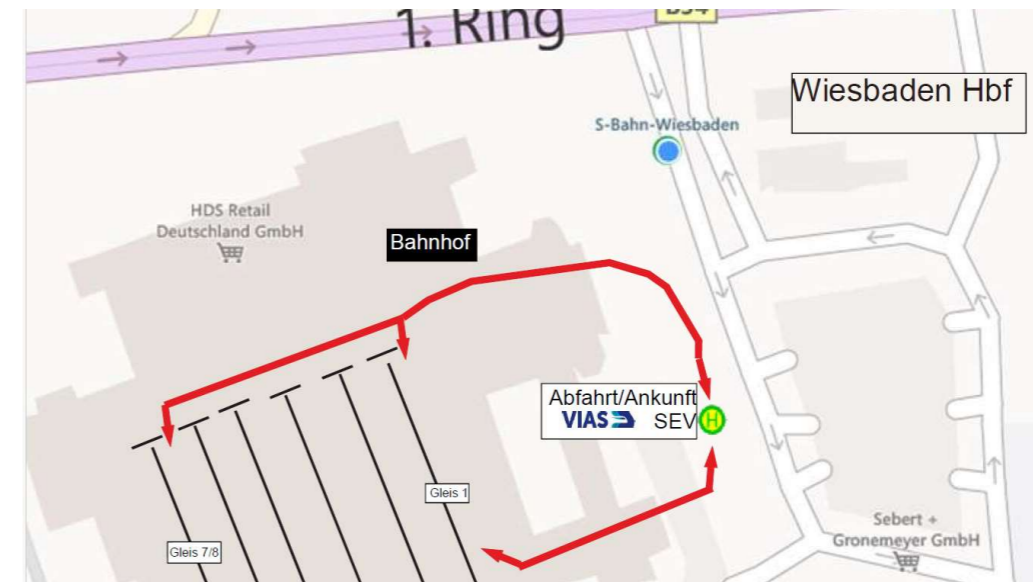

Lageplan Wiesbaden Hbf:

Für Fragen stehen wir Ihnen gerne zur Verfügung:

Telefon: 069-450099-650 bzw. E-Mail: service@vias-online.eu.

Aktuelle Informationen zu kurzfristigen Änderungen erhalten Sie unter:

www.vias-online.de