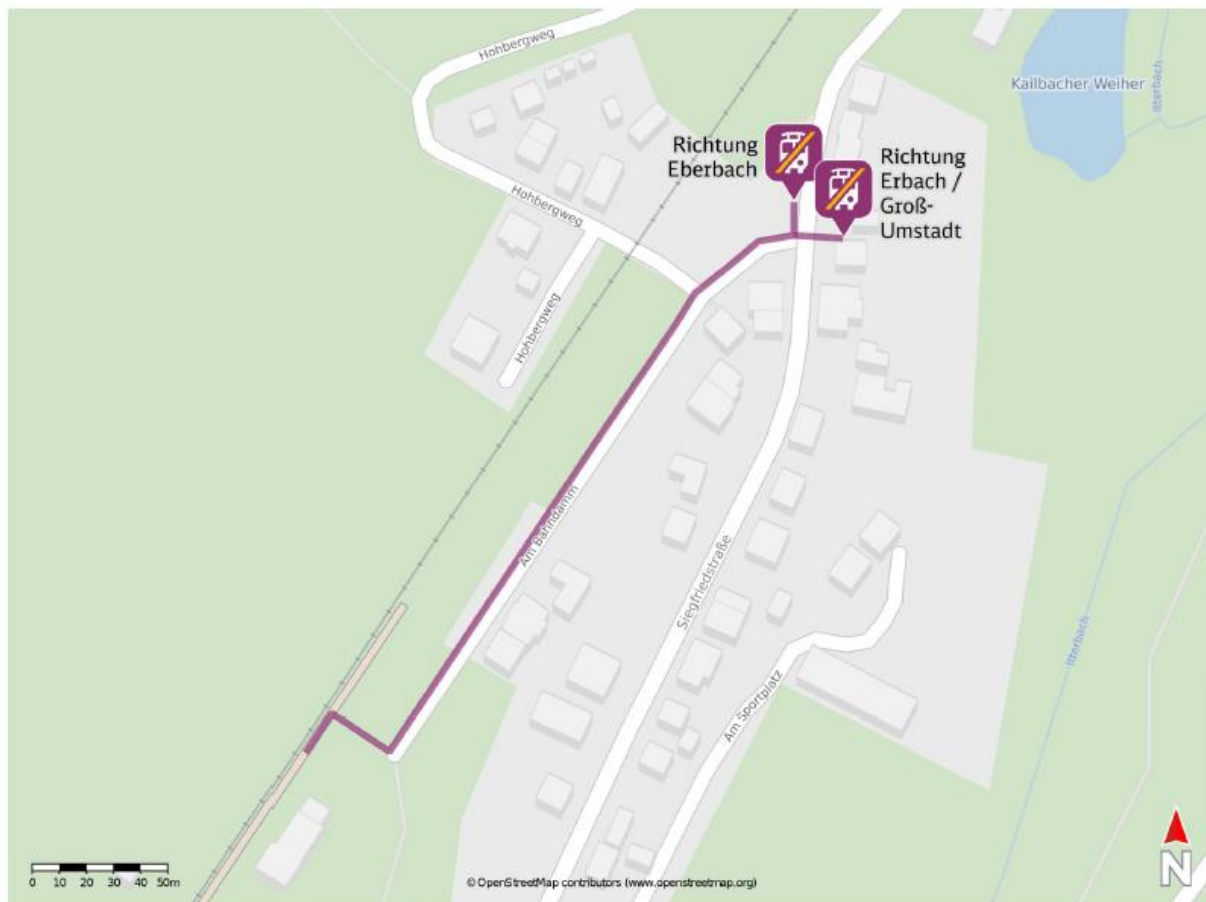

Lagepläne der Ersatzhaltestellen

Eberbach

Für Fragen stehen wir Ihnen gerne zur Verfügung:

Telefon: 06078-968000 bzw. E-Mail: kundenservice@vias-online.de

Aktuelle Informationen zu kurzfristigen Änderungen erhalten Sie unter:

www.vias-online.de

Lagepläne der Ersatzhaltestellen

Hesseneck-Kailbach

Für Fragen stehen wir Ihnen gerne zur Verfügung:

Telefon: 06078-968000 bzw. E-Mail: kundenservice@vias-online.de

Aktuelle Informationen zu kurzfristigen Änderungen erhalten Sie unter: