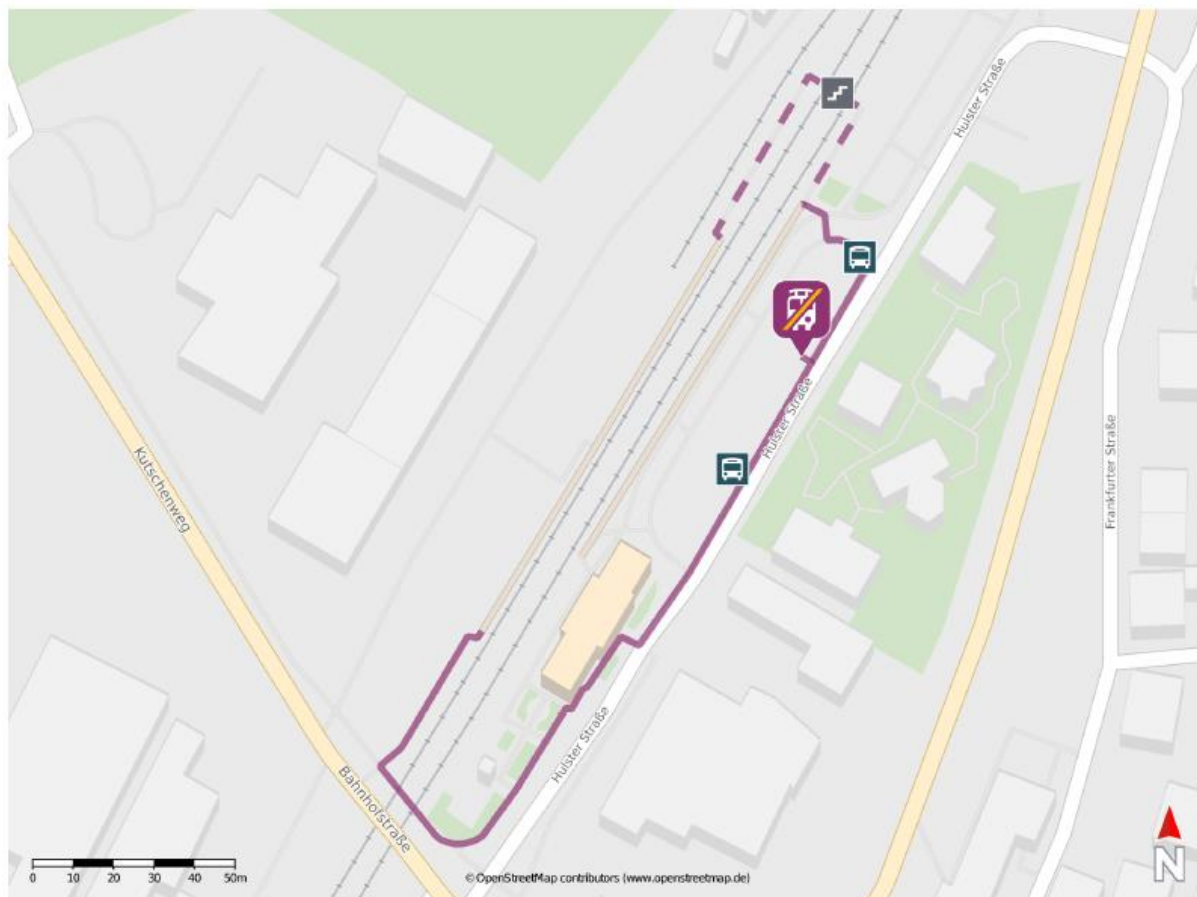

Lagepläne der Ersatzhaltestellen

Michelstadt

Für Fragen stehen wir Ihnen gerne zur Verfügung:

Telefon: 06078-968000 bzw. E-Mail: kundenservice@vias-online.de

Aktuelle Informationen zu kurzfristigen Änderungen erhalten Sie unter:

www.vias-online.de |