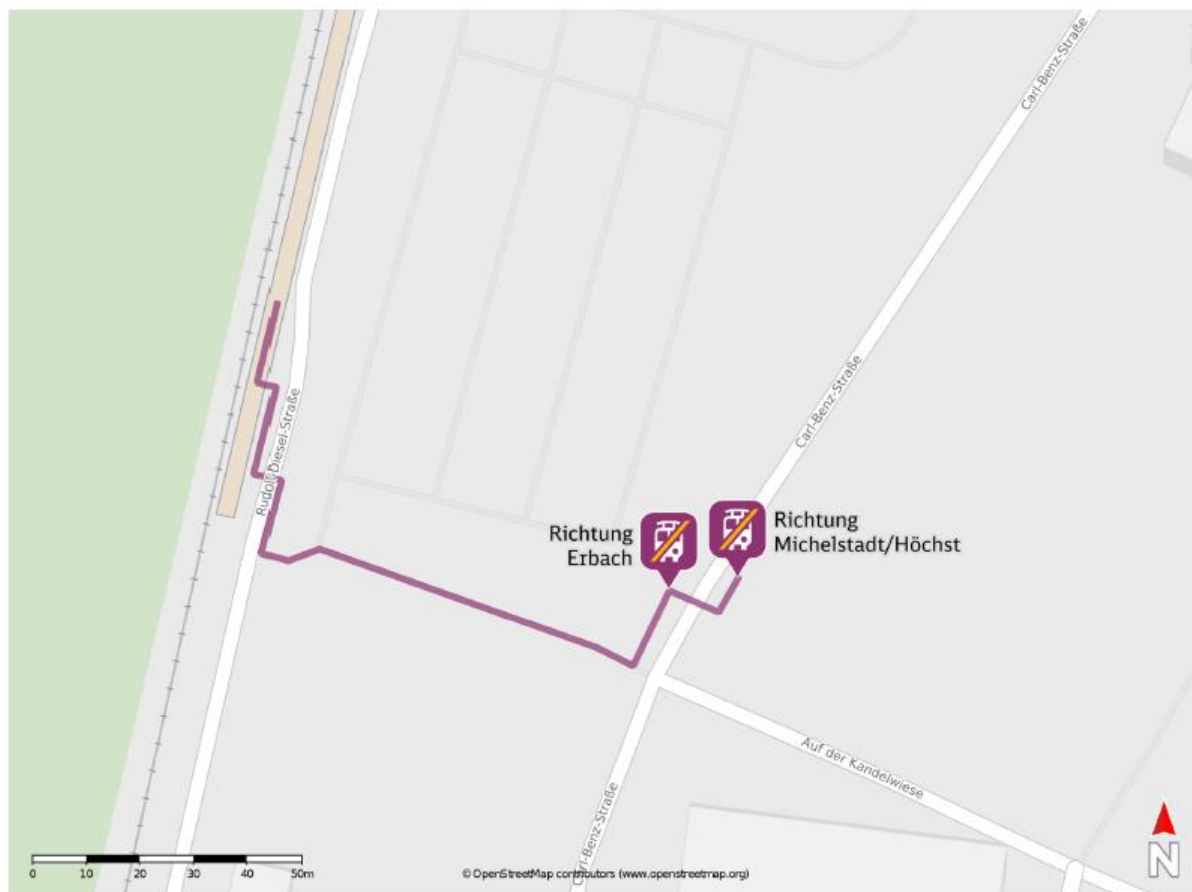

Lagepläne der Ersatzhaltestellen

Erbach (Odenw) Nord

Für Fragen stehen wir Ihnen gerne zur Verfügung:

Telefon: 06078-968000 bzw. E-Mail: kundenservice@vias-online.de

Aktuelle Informationen zu kurzfristigen Änderungen erhalten Sie unter:

www.vias-online.de