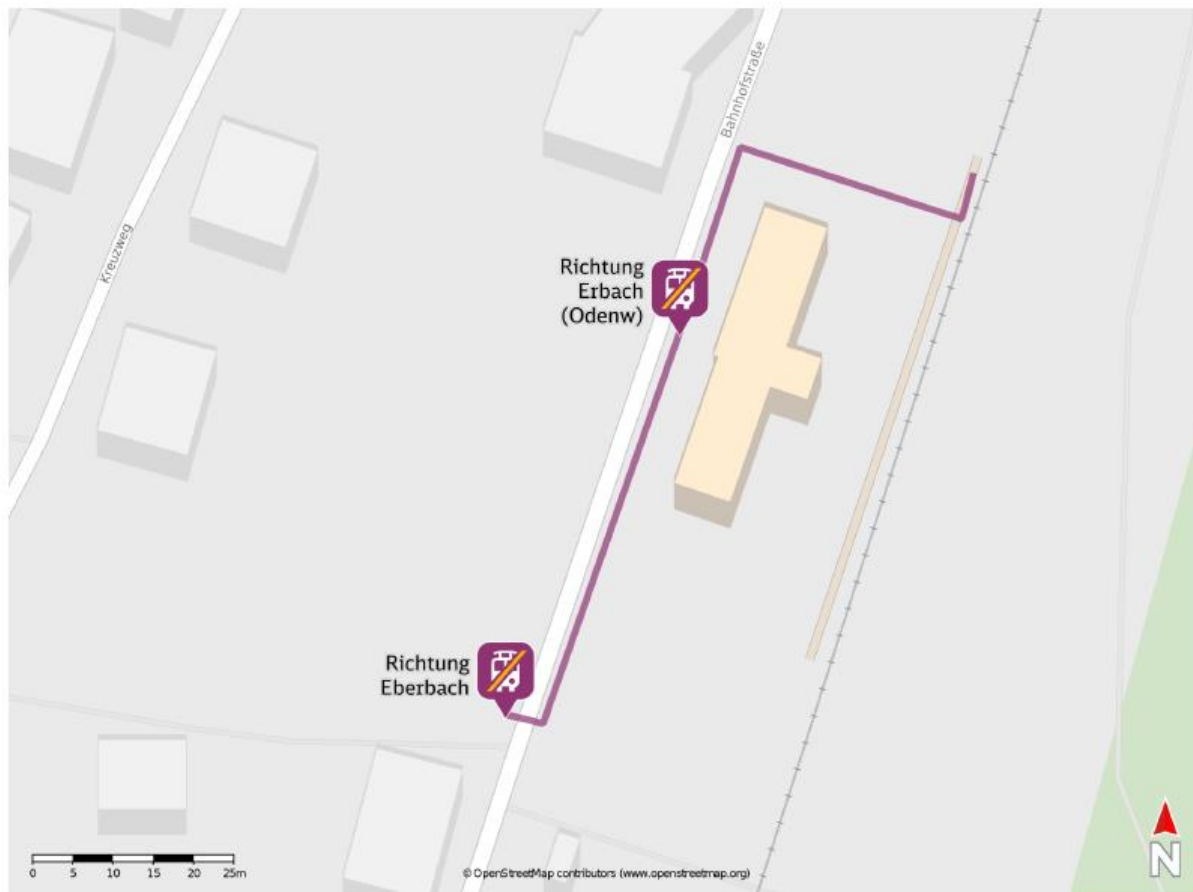

www.vias-online.de

Lagepläne der Ersatzhaltestellen

Beerfelden-Hetzbach

Für Fragen stehen wir Ihnen gerne zur Verfügung:

Telefon: 06078-968000 bzw. E-Mail: kundenservice@vias-online.de

Aktuelle Informationen zu kurzfristigen Änderungen erhalten Sie unter: