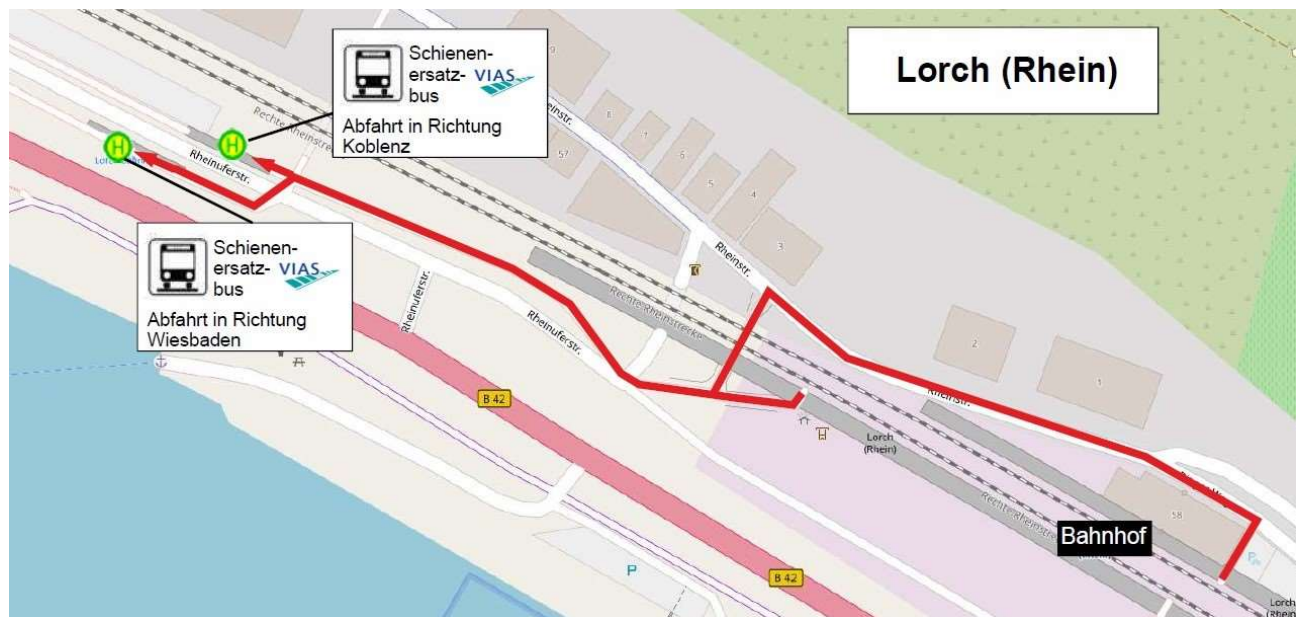

Lagepläne für die Ersatzhaltestelle

Ersatzhaltestelle in Assmannshausen

Ersatzhaltestelle in Lorch

Kontakt:
VIAS GmbH
Gebäude-Nr. 5401
Stroofstraße 27
D-65933 Frankfurt am Main

Servicetelefon:
069/450099650

eMail:
kundenservice-linie10@vias-online.de

Internet:
www.vias-online.de

Ersatzhaltestelle in Lorchhausen

Kontakt:
VIAS GmbH
Gebäude-Nr. 5401
Stroofstraße 27
D-65933 Frankfurt am Main

Servicetelefon:
069/450099650