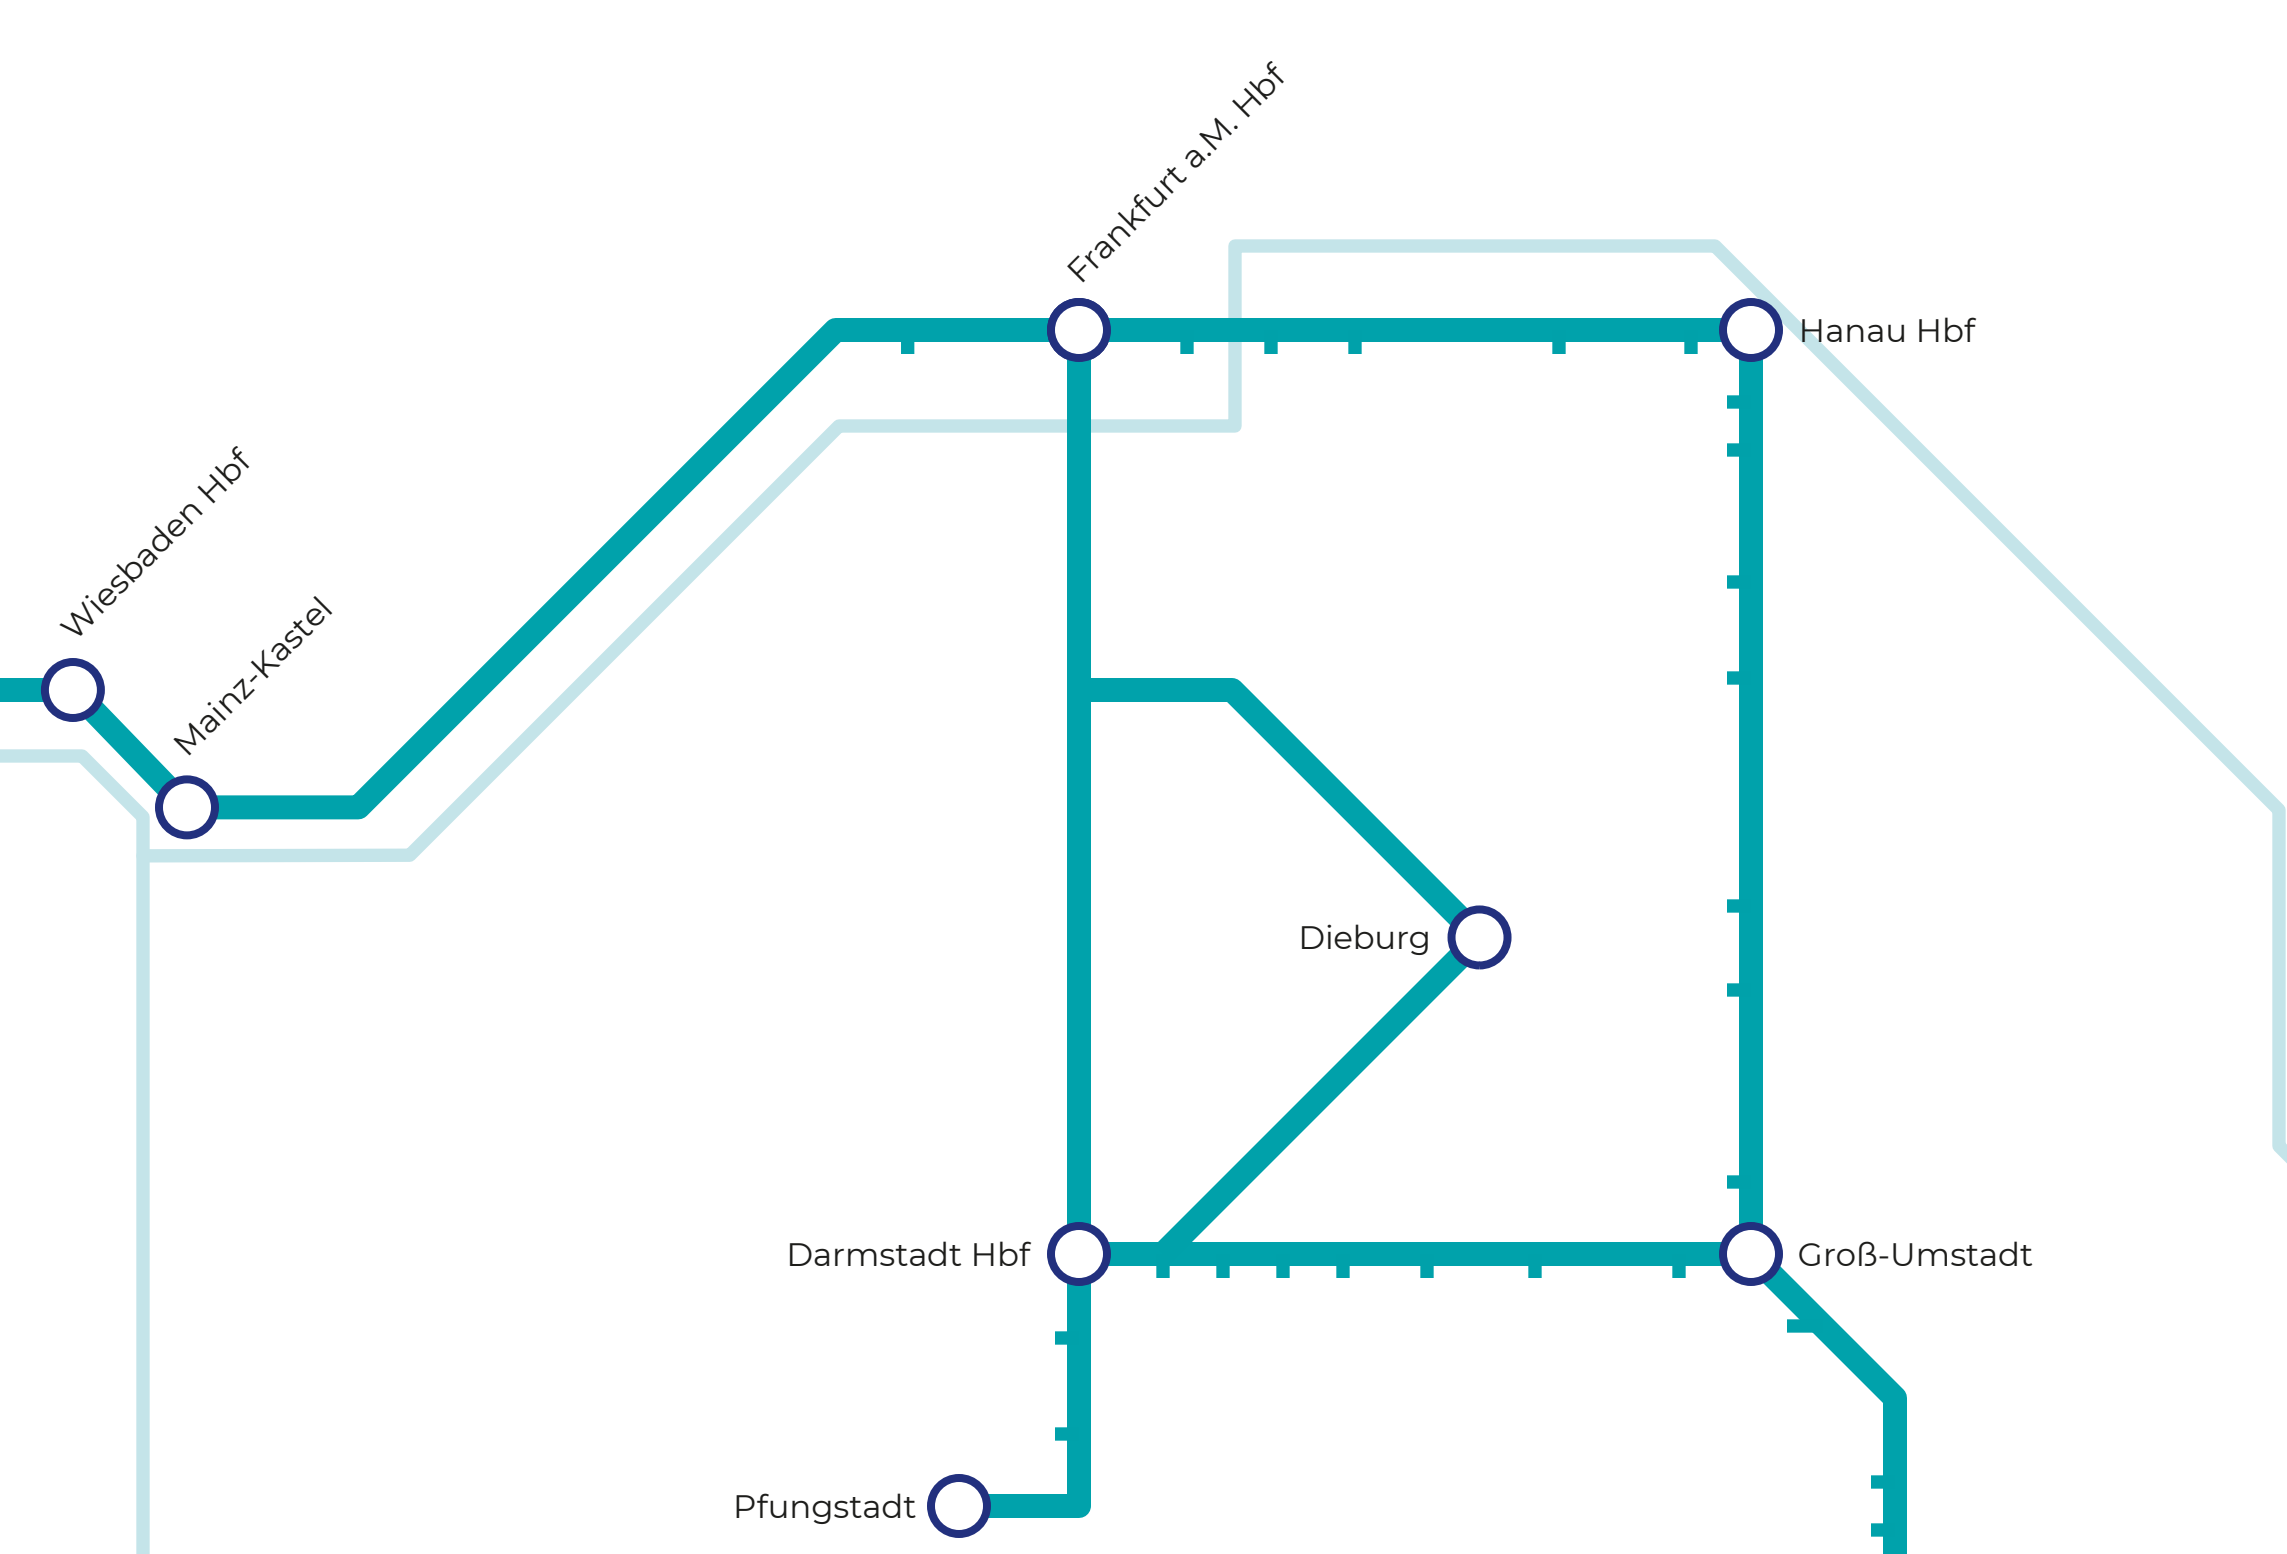

Strecke RB34 & RB39
VIAS Erft-Schwalm-Netz

VIAS Streckennetz

Erft-Schwalm-Netz, Odenwaldbahn & Rheingaulinie

Strecke G10
VIAS Rheingaulinie

Strecke G85, G80 & RB66
VIAS Odenwaldbahn