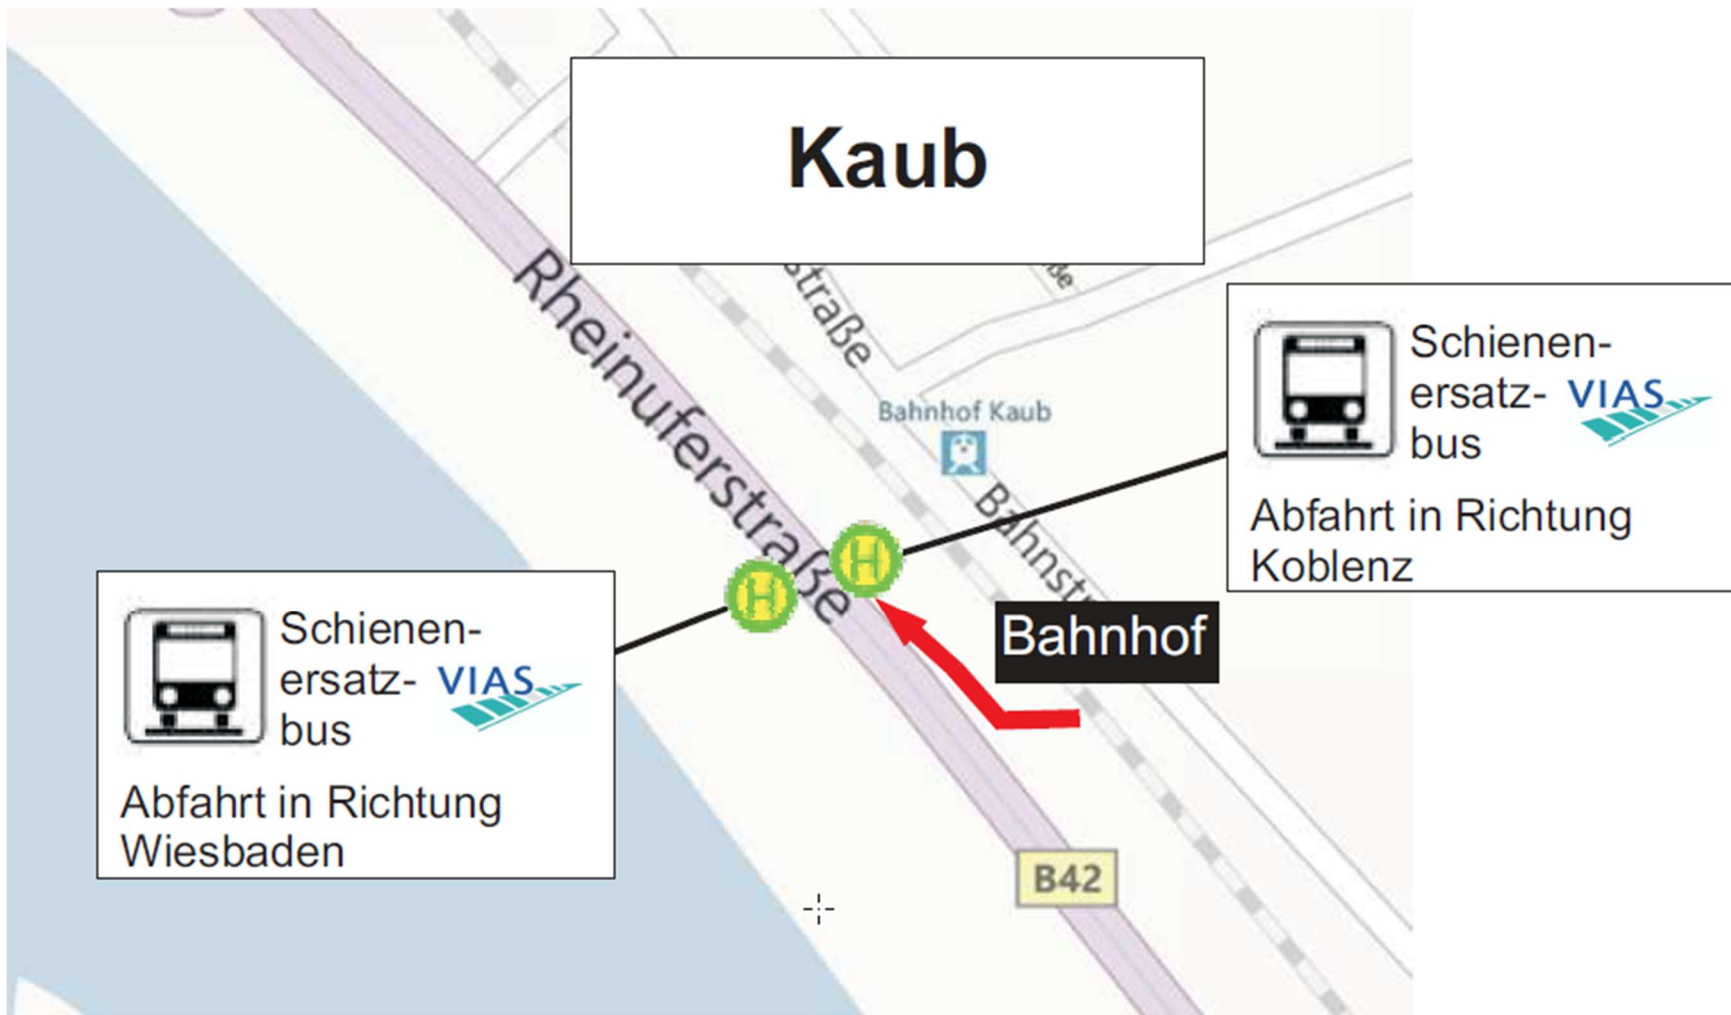

RB10 - RheingauLine: Lage der Ersatzhaltestellen für den Bus

Kamp-Bornhofen: nur in Richtung Kaub / Wiesbaden

St. Goarshausen

Schienerersatz-**VIAS** bus

Abfahrt in Richtung Koblenz

Bahnhof

Schienerersatz-**VIAS** bus

Abfahrt in Richtung Wiesbaden

Nur in Richtung Kamp-Bornhofen / Koblenz