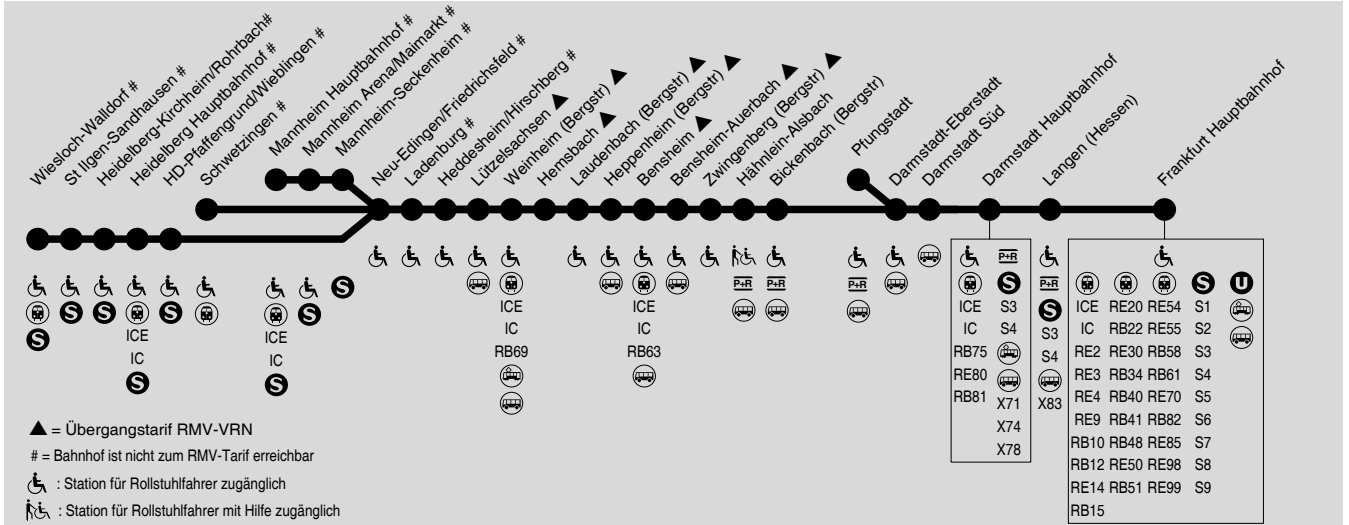

G 60

Gesamtverkehr RE60, RB66, RB67, RB68, S6 RheinNeckar
Mannheim / Heidelberg → Darmstadt → Frankfurt

RMV-Servicetelefon: 069 / 24 24 80 24

DB-Fernverkehr teilweise mit abweichenden Fahrzeiten und Verkehrstagen. Die Benutzung mit RMV-Fahrkarten unterliegt besonderen Tarifregelungen. Wegen Bauarbeiten kommt es im Jahr 2020 zu Fahrplanänderungen. Bitte beachten Sie die aktuellen Bekanntmachungen und Informationen auf www.rmv.de

68 = Friedrichsfeld - Frankfurt vereinigt mit Zugteil aus Richtung Heidelberg (RB68) T01 = nur montags

G 60

Gesamtverkehr RE60, RB66, RB67, RB68, S6 RheinNeckar
Mannheim / Heidelberg → Darmstadt → Frankfurt