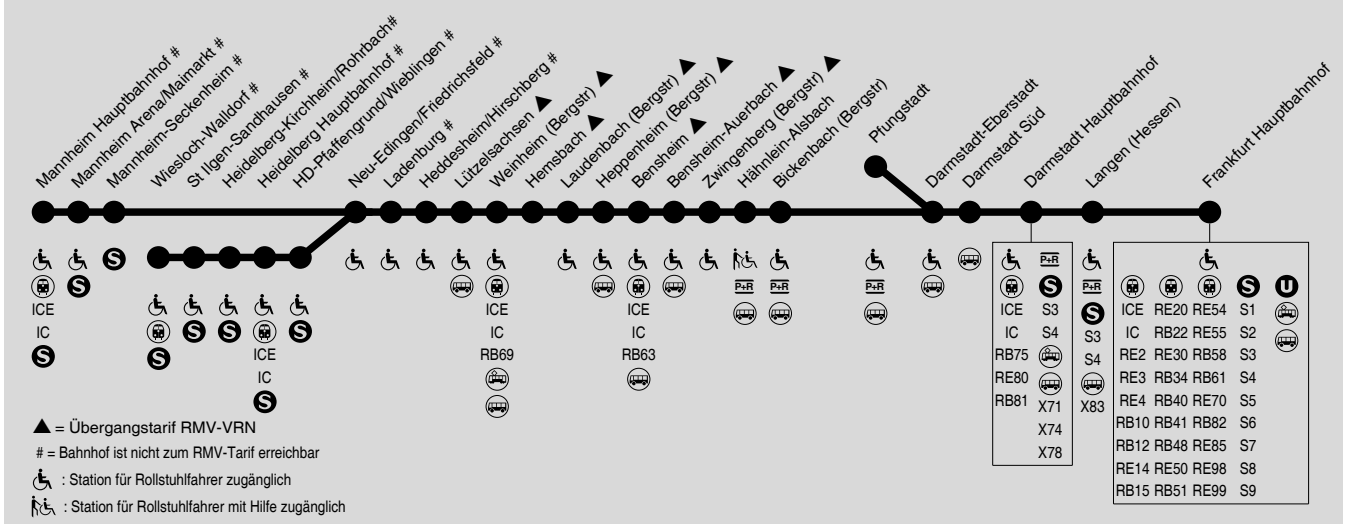

G 60

Gesamtverkehr RE60, RB66, RB67, RB68, S6 RheinNeckar  
Mannheim / Heidelberg → Darmstadt → Frankfurt

RMV-Servicetelefon: 069 / 24 24 80 24

DB-Fernverkehr teilweise mit abweichenden Fahrzeiten und Verkehrstagen. Die Benutzung mit RMV-Fahrkarten unterliegt besonderen Tarifregelungen.

a6 = nur freitags

T01 = nur montags

Wegen Bauarbeiten kommt es im Jahr 2019 zu Fahrplanänderungen. Bitte beachten Sie die aktuellen Bekanntmachungen und Informationen auf www.rmv.de

DB-Fernverkehr teilweise mit abweichenden Fahrzeiten und Verkehrstagen. Die Benutzung mit RMV-Fahrkarten unterliegt besonderen Tarifregelungen.