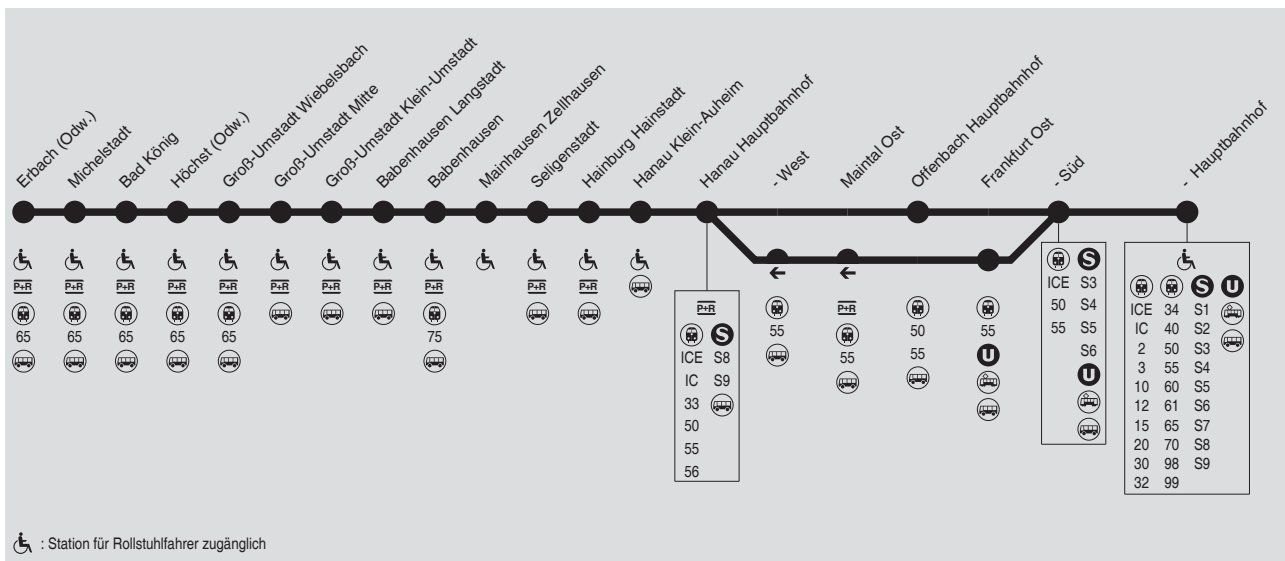

♿ : Station für Rollstuhlfahrer zugänglich

Montag - Freitag

Am 24.12. und 31.12. Verkehr wie Samstag