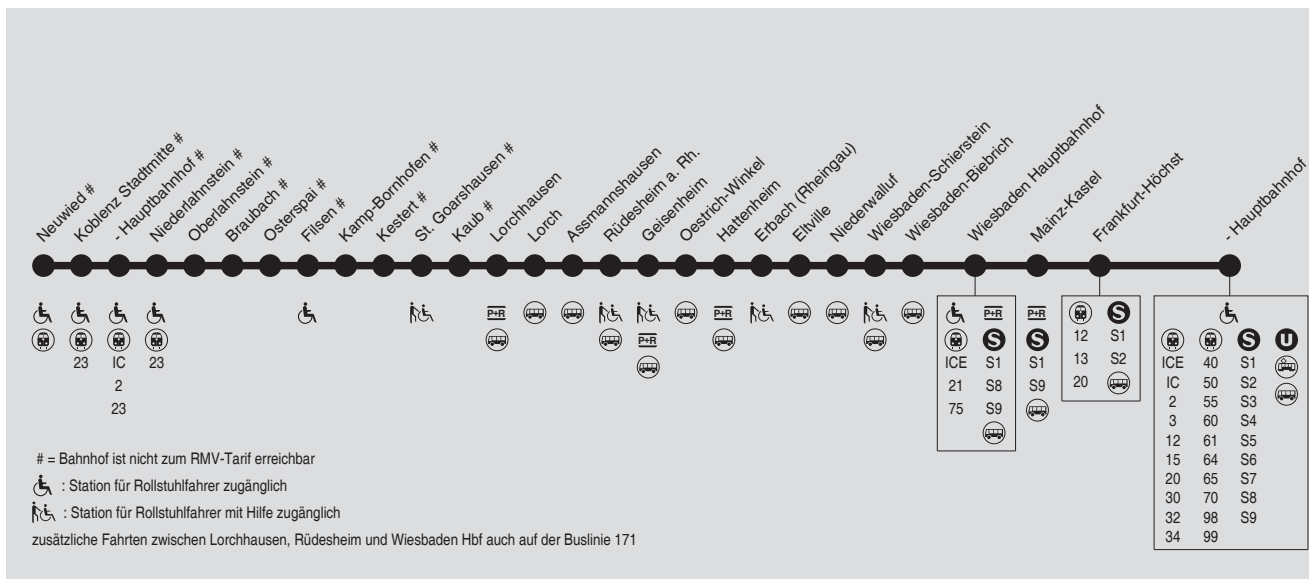

Jahresfahrplan 2015/2016

gültig vom 13.12.2015 bis 10.12.2016

Am 24.12.2015 und 31.12.2015 verkehren die Züge wie Samstag.
Am 01.11.2016 verkehren die Züge wie Werktags.

Aktuelle Informationen zu kurzfristigen Änderungen erhalten Sie unter: www.vias-online.de
bzw. www.rmv.de unter den „Verkehrsmeldungen“

Montag - Freitag

Table with 14 columns (SE SE SE SE SE SE SE SE SE SE SE SE SE SE) and rows for stations from Neuwied # to - Hauptbahnhof.

Samstag

Table with 17 columns (SE SE SE SE SE SE SE SE SE SE SE SE SE SE SE SE SE SE SE SE) and rows for stations from Neuwied # to - Hauptbahnhof.