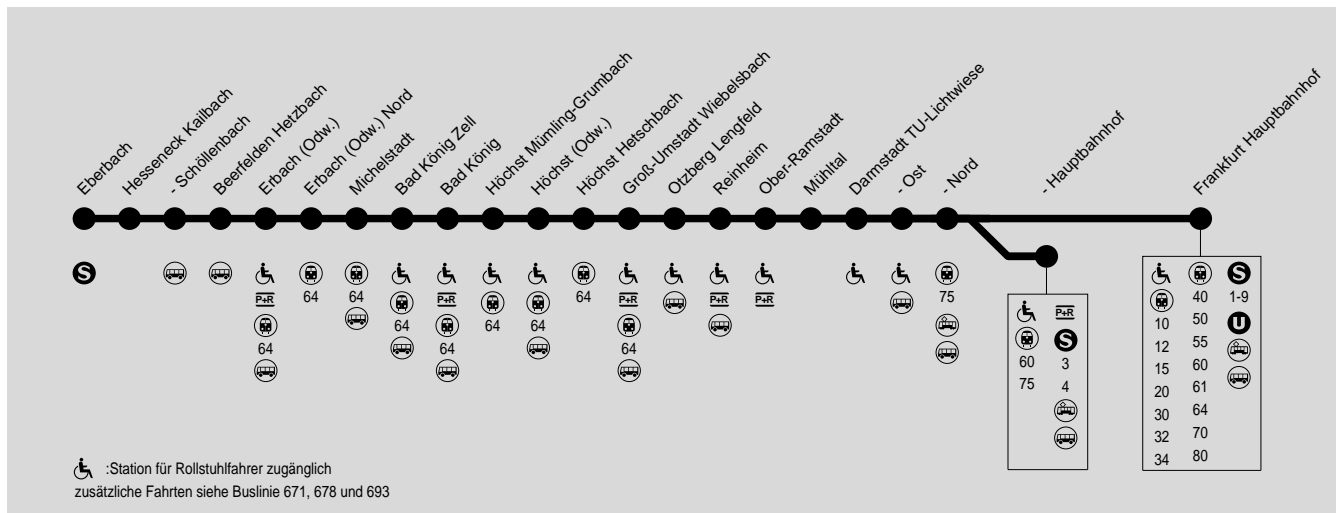

65

(Eberbach →) Erbach → Groß-Umstadt Wiebelsbach → Darmstadt Hbf / Frankfurt Hbf

RMV-Service-Telefon: 01801 / 768 46 36, (3,9 ct/Min aus dem dt. Festnetz. Mobilfunk anbieterabhängig, max. 42 ct/Min)

Montag - Freitag

Gattung Hinweise	RB	SE	RB	SE	RE	RB	RE	SE	RB	RB	SE	RE	RB	SE	RE	RB	SE	RE	RB	SE	
	P8		P8		P8	P8			P8	P8			P8			P8			P8		
Eberbach	ab							6.41					8.39				10.39			12.36	14.39
Hesseneck Kailbach								6.51					8.49				10.49			12.46	14.49
Hesseneck Schöllnbach								6.55					8.53				10.53			12.50	14.53
Beerfelden Hetzbach								7.01					8.59				10.59			12.56	14.59
Erbach (Odw.)	an							7.07					9.05				11.05			13.02	15.05
Erbach (Odw.)	ab	4.24	4.57	5.35		6.25	6.34	6.57	7.09	8.07	9.07	9.52	10.07	11.07	11.52	12.07	13.03	13.52	14.07	15.07	
- Nord		4.26	4.59	5.37		6.25	6.36	6.57	7.12	8.09	9.09	9.52	10.09	11.09	11.52	12.09	13.05	13.52	14.09	15.09	
Michelstadt		4.29	5.02	5.40		6.29	6.39	7.00	7.15	8.12	9.12	9.58	10.12	11.12	11.58	12.12	13.12	13.58	14.12	15.12	
Bad König Zell		4.33	5.05	5.44		6.33	6.43	7.04	7.19	8.16	9.16	9.58	10.16	11.16	11.58	12.16	13.16	13.58	14.16	15.16	
Bad König		4.36	5.08	5.47		6.35	6.46	7.07	7.22	8.19	9.19	10.04	10.19	11.19	12.04	12.19	13.19	14.04	14.19	15.19	
Höchst Mümling-Grumbach		4.39	5.12	5.51		6.40	6.50	7.11	7.25	8.23	9.23	10.04	10.23	11.23	12.04	12.23	13.23	14.04	14.23	15.23	
Höchst (Odw.)		4.42	5.15	5.54		6.40	6.57	7.12	7.29	8.29	9.29	10.09	10.29	11.29	12.09	12.29	13.29	14.09	14.29	15.29	
Höchst Hetschbach		4.45	5.18	5.56		6.43	6.59	7.14	7.32	8.32	9.32	10.12	10.32	11.32	12.12	12.32	13.32	14.12	14.32	15.32	
Groß-Umstadt Wiebelsbach	an	4.49	5.22	6.00		6.46	7.03	7.17	7.37	8.37	9.37	10.14	10.37	11.37	12.14	12.37	13.37	14.14	14.37	15.37	
Groß-Umstadt Wiebelsbach	ab	4.53	5.26	6.05	6.24	6.46	7.04	7.23	7.41	8.20	8.44	9.41	10.20	10.41	11.41	12.20	12.41	13.41	14.20	14.41	15.41
Otzberg Lengfeld		4.57	5.29	6.09	6.27	6.49	7.07	7.26	7.44	8.24	8.47	9.44	10.24	10.44	11.44	12.24	13.44	14.24	14.44	15.44	
Reinheim		5.01	5.34	6.13	6.34	6.54	7.12	7.29	7.49	8.31	8.51	9.49	10.28	10.49	11.49	12.28	12.49	13.49	14.28	14.49	15.49
Ober-Ramstadt		5.07	5.40	6.22	6.40	7.00	7.18	7.36	7.59	8.37	8.59	9.59	10.35	10.59	11.59	12.35	12.59	13.59	14.35	14.59	15.59
Mühlthal		5.10	5.43	6.25	6.44	7.04	7.21	7.41	8.02	8.40	9.02	10.02	10.21	11.02	12.02	13.02	14.02	15.02	16.02		
Darmstadt TU-Lichtwiese	an		5.46	6.28	6.47	7.07	7.24	7.41	8.05	8.43	9.05	10.05	10.24	11.05	12.05	13.05	14.05	15.05	16.05		
Darmstadt TU-Lichtwiese			5.46	6.29	6.47	7.07	7.25	7.41	8.06	8.43	9.06	10.06	10.25	11.06	12.06	13.06	14.06	15.06	16.06		
- Ost		5.15	5.49	6.32	6.56	7.07	7.27	7.45	8.08	8.46	9.09	10.08	10.42	11.09	12.08	12.42	13.09	14.08	14.42	15.09	16.08
- Nord	an	5.19	5.52	6.36	6.59	7.10	7.31	7.48	8.12	8.49	9.12	10.12	10.45	11.12	12.12	12.45	13.12	14.12	14.45	15.12	16.12
- Nord	ab	5.19	5.55	6.36	7.02	7.11	7.31	7.49	8.12	8.50	9.13	10.12	10.46	11.13	12.12	12.46	13.13	14.12	14.46	15.13	16.12
- Hauptbahnhof	an	5.24		6.41		7.16	7.37	7.53		8.55	9.18		10.51	11.18		12.51	13.18		14.51	15.18	
Frankfurt Hauptbahnhof	an		6.16		7.20			8.32				10.32			12.32			14.32			16.32

P8 = Zug verkehrt als Linie 66 von Darmstadt Hbf weiter nach Pfungstadt