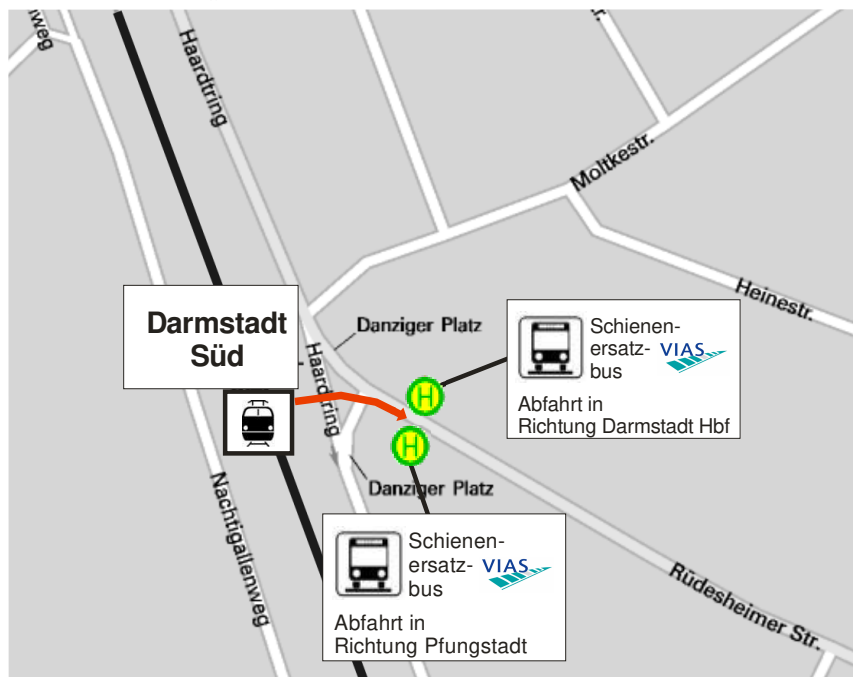

**Bauarbeiten auf der Odenwald-Bahn im Bereich der Linie RB 66  
zwischen Darmstadt Hauptbahnhof und Pfungstadt  
Gültig am Samstag, den 15.09.2018 und Sonntag, 16.09.2018**

Sehr geehrte Fahrgäste,  
am 15. und 16.09.2018 finden Brückenbaumaßnahmen auf dem Streckenabschnitt Darmstadt Hbf – Darmstadt Eberstadt statt. Daher wird in diesem Zeitraum zwischen Darmstadt Hbf und Pfungstadt Bf ein Schienenersatzverkehr mit Bussen eingerichtet. Die Züge der **Linie 66** entfallen von Sa 15.09.18 (07:00 Uhr) bis So 16.09.18 (23:30 Uhr). Die Züge werden durch Busse ersetzt.

## Lagepläne der Ersatzhaltestellen:

### Darmstadt Hbf

Fußweg zur Bushaltestelle „Hauptbahnhof“ Ausgang Ost

### Darmstadt Süd

Fußweg zur Bushaltestelle „Südbahnhof“

Darmstadt-Eberstadt  
Fußweg zur Bushaltestelle „Bahnhof“

Pfungstadt  
Bushaltestelle „Bahnhof“