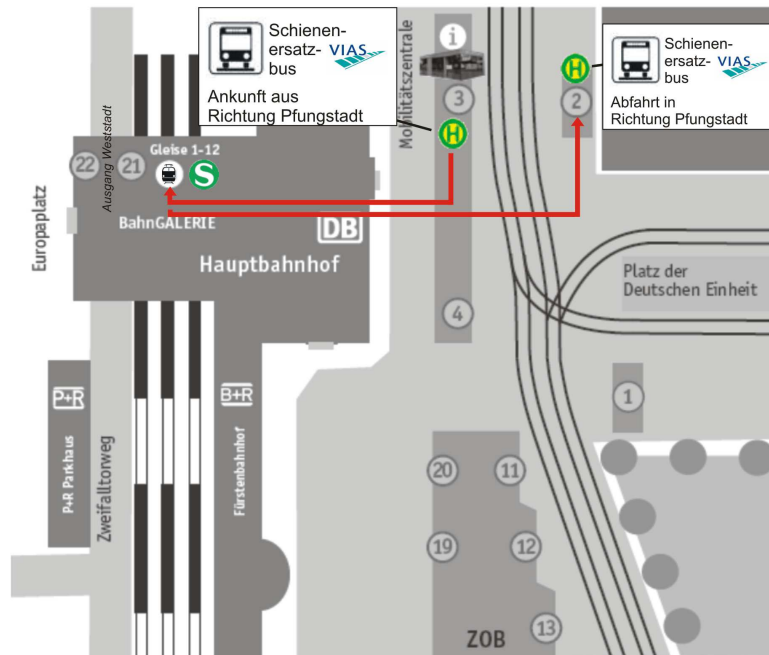

Lagepläne der Ersatzhaltestellen:

Darmstadt Hbf

Fußweg zur Bushaltestelle „Hauptbahnhof“ Ausgang Ost