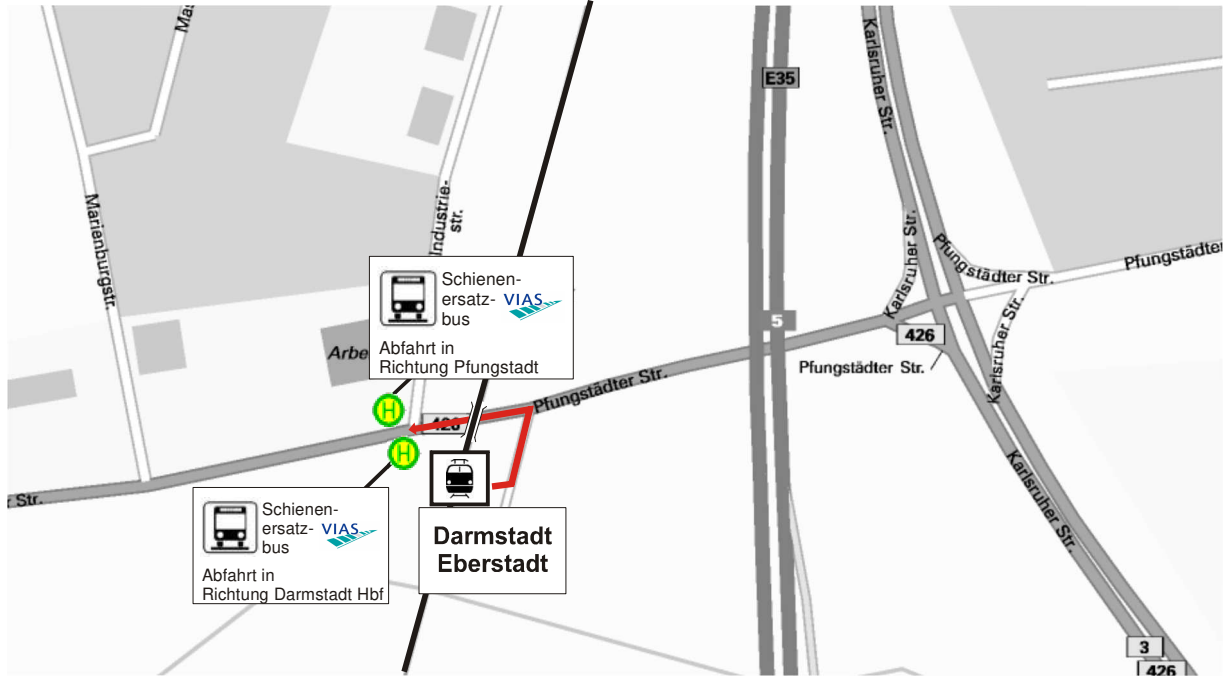

**Fahrplan der Busse des Schienenersatzverkehrs am Sonntag, den 16.09.2018:**

Sonntag 16.09.2018															
Darmstadt Hbf ab	8:20	9:05	10:05	11:05	12:05	13:05	14:05	15:05	16:05	17:05	18:05	19:05	20:05	21:05	22:05
Darmstadt Süd ab	8:27	9:12	10:12	11:12	12:12	13:12	14:12	15:12	16:12	17:12	18:12	19:12	20:12	21:12	22:12
Da-Eberstadt ab	8:33	9:18	10:18	11:18	12:18	13:18	14:18	15:18	16:18	17:18	18:18	19:18	20:18	21:18	22:18
Pfungstadt an	8:37	9:22	10:22	11:22	12:22	13:22	14:22	15:22	16:22	17:22	18:22	19:22	20:22	21:22	22:22

## Lagepläne der Ersatzhaltestellen:

### Darmstadt Hbf

Fußweg zur Bushaltestelle „Hauptbahnhof“ Ausgang Ost

### Darmstadt Süd

Fußweg zur Bushaltestelle „Südbahnhof“

Darmstadt-Eberstadt  
Fußweg zur Bushaltestelle „Bahnhof“

Pfungstadt  
Bushaltestelle „Bahnhof“