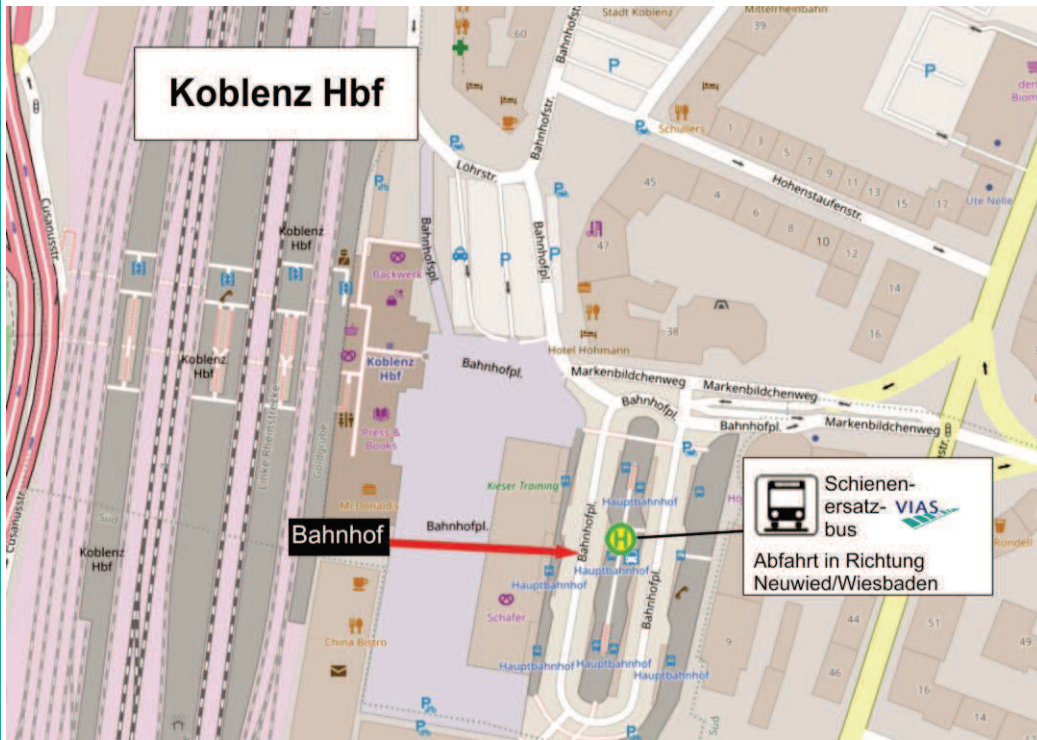

Umleitung einzelner Züge der Linie RB10 mit Haltausfall Niederlahnstein

Sehr geehrte Fahrgäste,
 aufgrund von Oberleitungsarbeiten der DB Netz AG (Betreiber der Schieneninfrastruktur) fahren die Züge der Linie RB10 mit Abfahrt um 23:57 in Oberlahnstein und mit der regulären Abfahrt um 00:23 in Koblenz an den Wochenenden vom 13.11. -15.11. und vom 27.11. – 29.11. sowie in der Nacht vom 05.12. auf den 06.12.2020 zwischen Oberlahnstein und Koblenz Hbf eine Umleitung. Daher muss der Halt Niederlahnstein entfallen. Zusätzlich halten die Züge dafür in Koblenz-Ehrenbreitenstein. Aufgrund der Umleitung kommt es zu Fahrzeitänderungen in beiden Richtungen. Die genauen Fahrzeiten entnehmen sie bitte den beigefügten Fahrplantabellen

Zwischen Oberlahnstein und Koblenz ist ein Schienenersatzverkehr mit Bussen durch die Fa. Ruckes eingerichtet. Die genauen Abfahrtshaltestellen entnehmen Sie bitte den angehängten Lageplänen.

Zugnummer		25084	SEV-BUS
		13.11., 14.11., 27.11., 28.11., 05.12.2020	
		von Kaub	
Oberlahnstein	ab	23:57	0:02
Niederlahnstein	an		0:08
Niederlahnstein	ab		0:08
Ko-Ehrenbreitenstein	an	0:04	
Ko-Ehrenbreitenstein	ab	0:13	
Koblenz Hbf	an	0:22	0:18

Zugnummer		25085	SEV-Bus
		14.11., 15.11., 28.11., 29.11., 06.12.2020	
Koblenz Hbf	ab	0:28	0:26
Ko- Ehrenbreitenstein	an	0:35	
Ko- Ehrenbreitenstein	ab	0:41	
Niederlahnstein	an		0:36
Niederlahnstein	ab		0:36
Oberlahnstein	an	0:46	0:42
Oberlahnstein	ab	0:47	
Braubach	an	0:50	
Braubach	ab	0:51	
Osterspai	an	0:55	
Osterspai	ab	0:56	
Filsen	an	0:58	
Filsen	ab	0:59	
Kamp-Bornhofen	an	1:01	
Kamp-Bornhofen	ab	1:02	
Kestert	an	1:05	
Kestert	ab	1:06	
St Goarshausen	an	1:11	
St Goarshausen	ab	1:12	
Kaub	an	1:21	

Aktuelle Informationen zu kurzfristigen Änderungen erhalten Sie unter:

www.vias-online.de

Lageplan Ersatzhaltestelle Koblenz Hbf

Hinweis: Die Ersatzbusse verkehren vom Bussteig H. Dieser befindet sich genau dort, wo sich das H auf der Abbildung befindet.